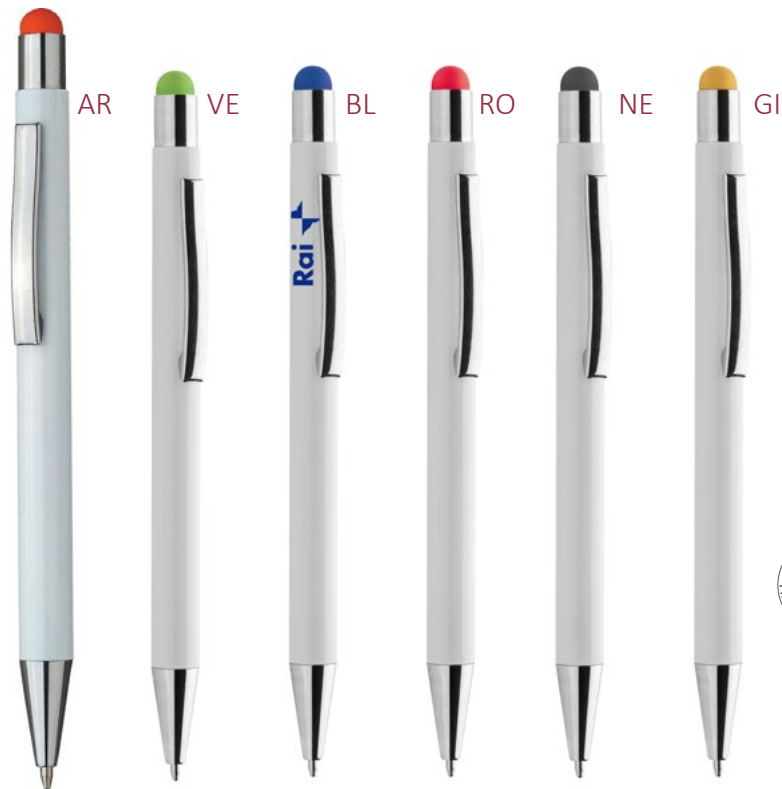

50  1000 

BL

RO

SI

NE

VE

**EA611**  
 Penna Zefiro a sfera touch in plastica e Bamboo  
 meccanismo a rotazione, finitura metallica  
 Refil Blu

100  1000 

BL

SI

VE

RO

AR

**EA602**

Penna Softy a sfera in metallo gommino  
 touch screen. Refil nero

 1000  50

**EA655**

Astuccio per penna in floccato effetto velluto (penna non inclusa)

100  1000 

**EA604**

Penna Blanca a sfera in metallo  
Gommino touch screen  
Refill nero

 1000

 50

**EA653**