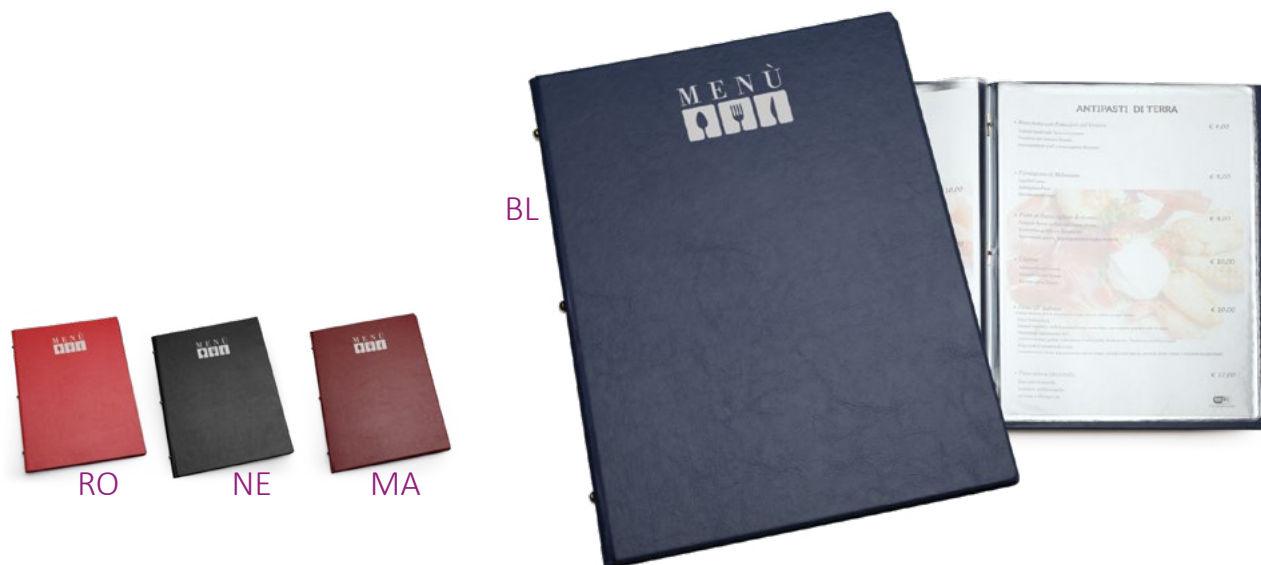

NE

VE

**GA833**

Grembiule con ampia tasca sul  
lato [Pet 65% Cotone 35%]  
Dimensioni: cm 75x80

 50  10

BL

RO

NE