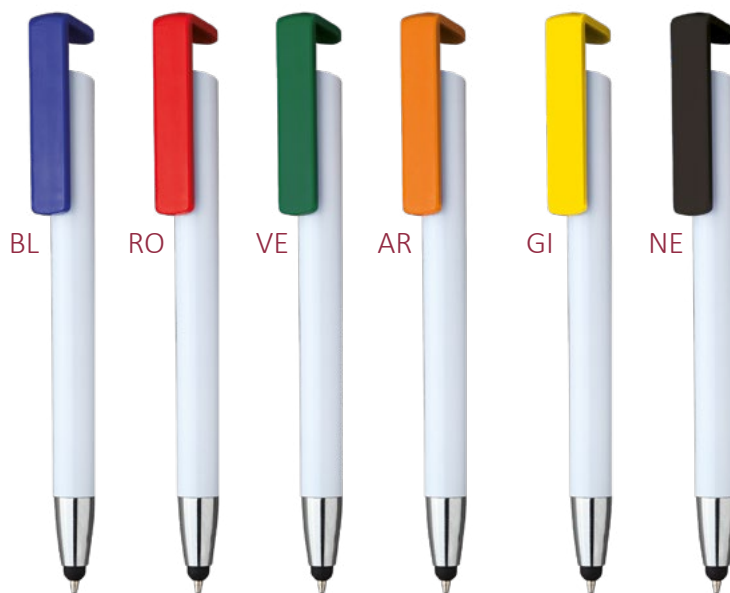

**EA618**

Penna Kor in plastica nera con particolari colorati. Refill blu

 1000  100

**EA659**

Penna Peter a sfera touch in plastica  
con supporto per cellulare  
Refill nero. Clip in plastica

 1000  100

**EA654**  
Penna Hook a sfera touch in plastica  
con supporto per cellulare  
Refill nero. Clip in plastica