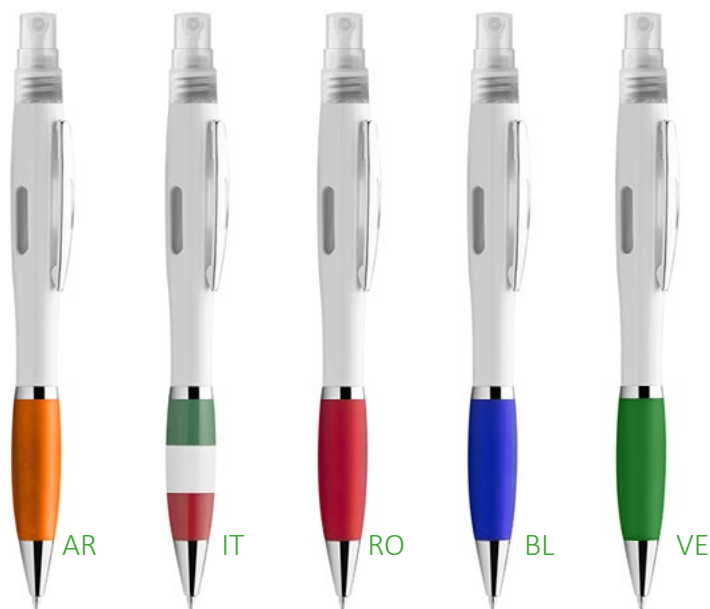

EA906

Penna Venere Bat
Trattamento antibatterico
sul fusto contenitore spray 4 ml
(liquido non incluso)
Meccanismo a rotazione. Refill Nero

100 1000

MA310

Portapillole dotato di 3 scomparti
Confezione in polybag
Dimensioni: cm 6x3,5

200 100