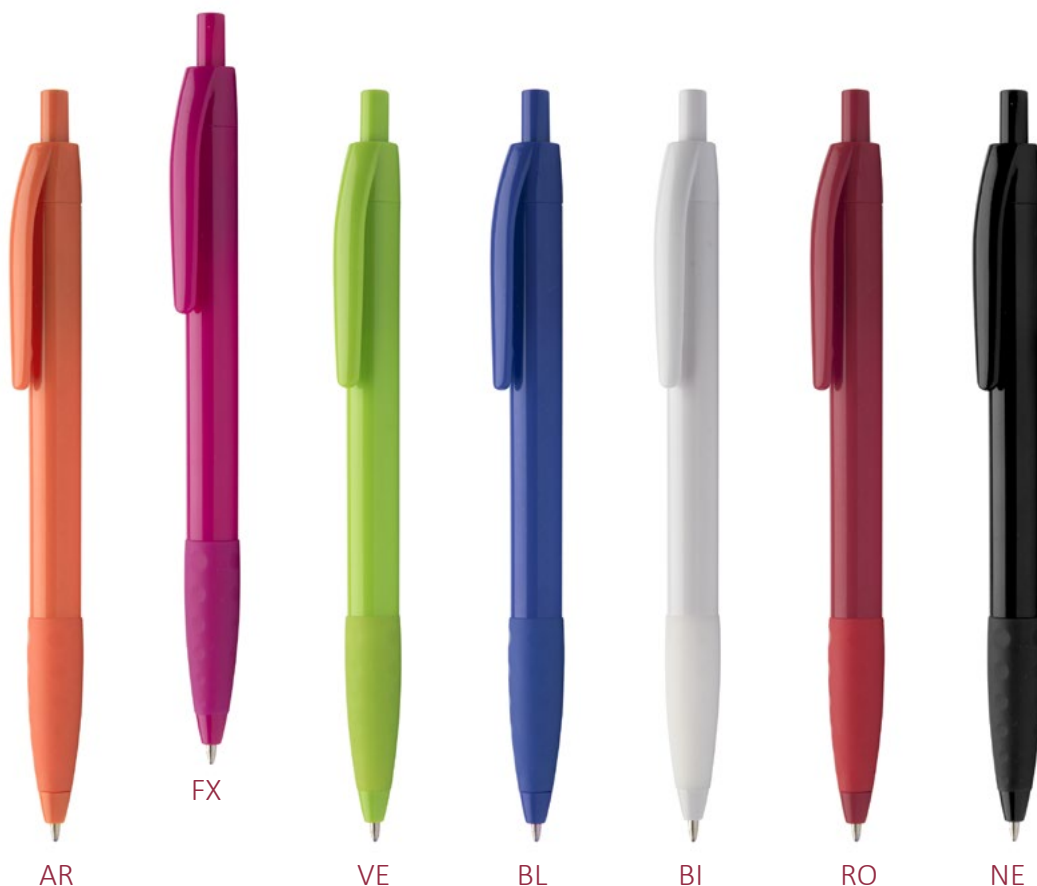

**NEW
ITEM**

EA693

Penna Jane in plastica
Meccanismo a scatto
Impugnatura in gomma
Refill Blu

1000 100

AR

FX

VE

BL

BI

RO

NE