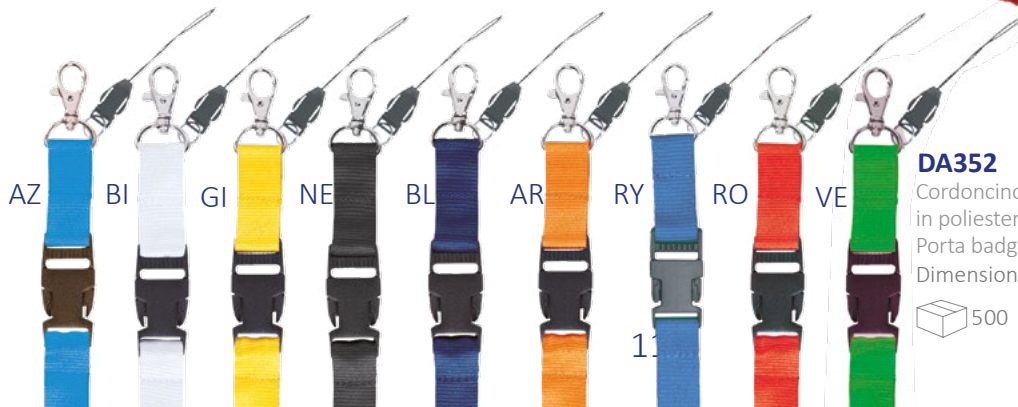

AZ

BI

GI

NE

BL

AR

RY

RO

VE

DA352

Cordoncino da collo, portachiaavi/portacellulare in poliestere e metallo. Aggancio cellulare.

Porta badge. Gancio cromato

Dimensioni: cm 78x2

500 10