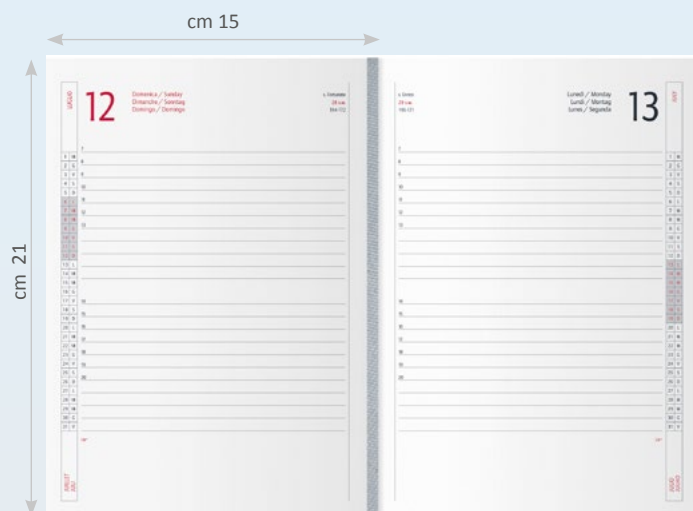

BL

BO

NE

**BA001**

Interno taglio bianco  
Sabato e Domenica abbinati  
Dimensioni: cm 15x21

**BA002**

Interno taglio bianco  
Sabato e Domenica separati  
Dimensioni: cm 15x21

**BA005**