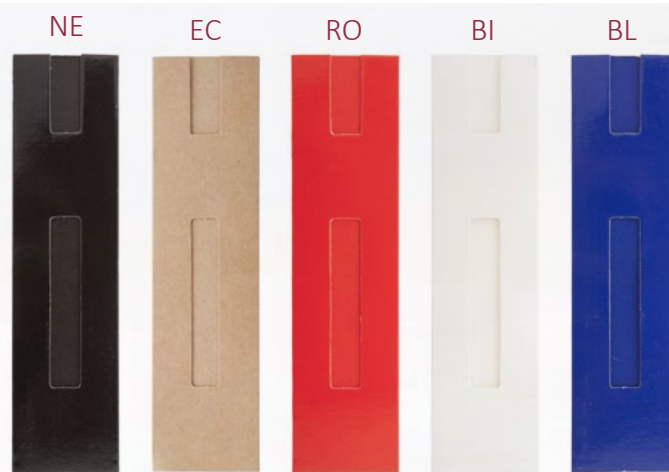

**EA655**

Astuccio per penna in floccato effetto velluto (penna non inclusa)

100  1000 

**EA604**

Penna Blanca a sfera in metallo  
Gommino touch screen  
Refill nero

 1000

 50

**EA653**