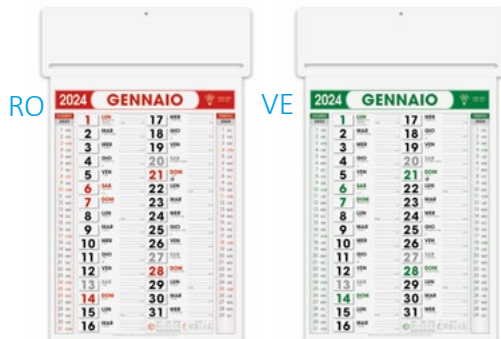

Olandese Passafoglio • AC452

Trimestrale 12 fogli
carta naturale gr.75
Dimensioni: cm 34x53,5
Testata rinforzata: cm 34x12