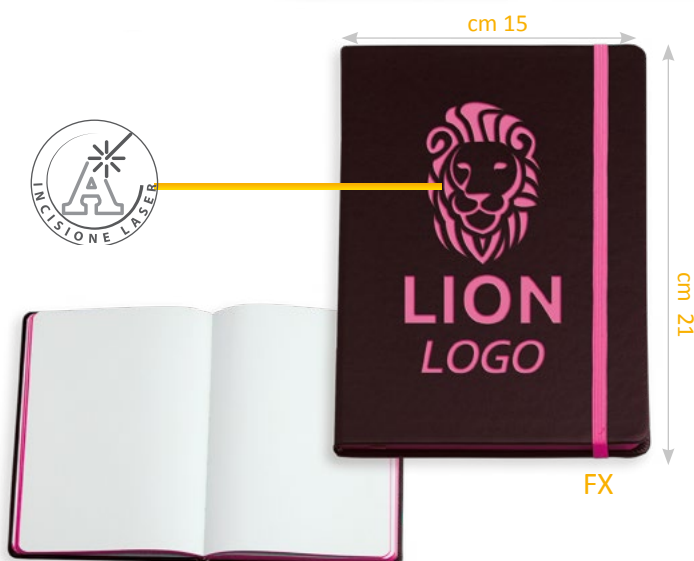

CA406

Blocco notes con copertina in PU
Con elastico e dorso in tinta
Carta bianca 80 fogli
Confezione in polybag
Dimensioni: cm 15x21