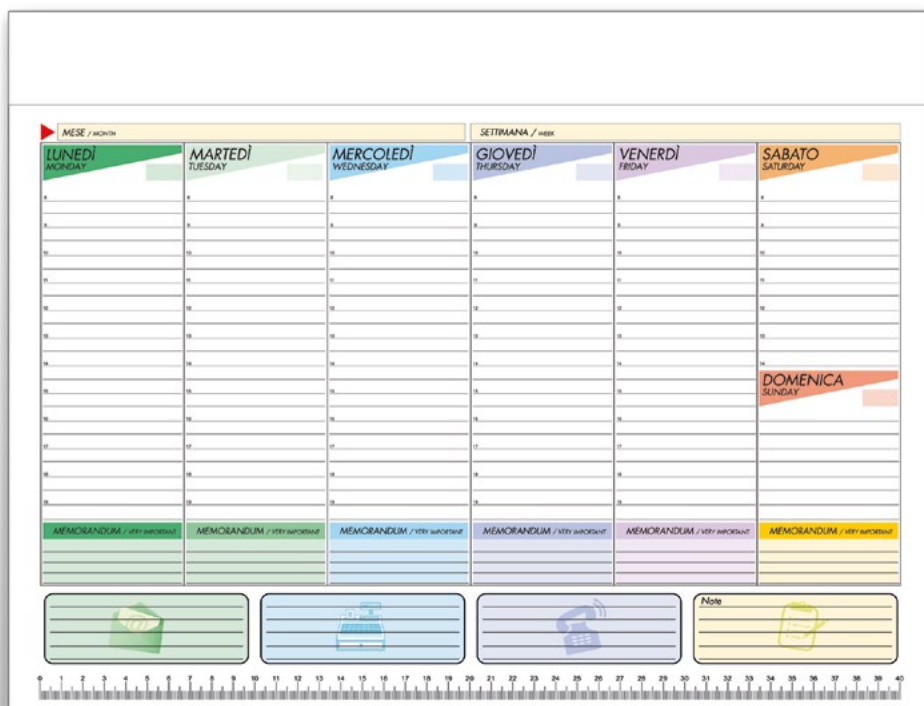

cm 31,5

BA235

Testata con cartoncino bianco
Testata: 43,5x4
Dimensioni: cm 43,5x31,5