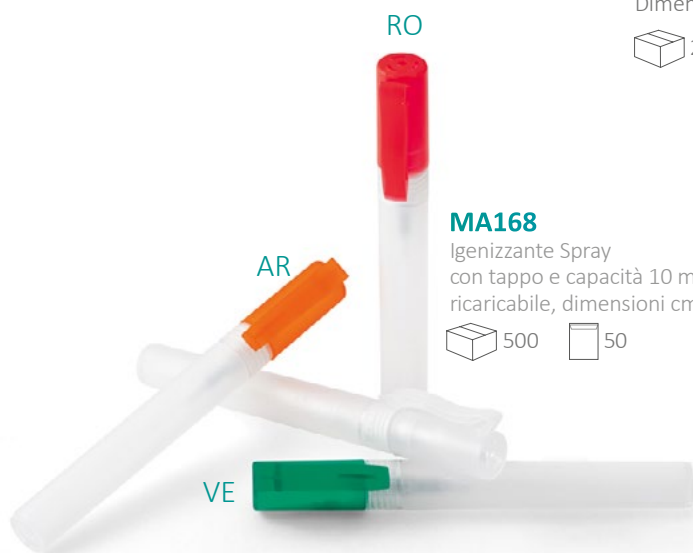

300 100

BL

BI

NE

RO

**MA171**

Beauty case in Poliestere 600D  
Chiusura con cerniera  
Interno impermeabile  
Dimensioni: cm 14x9x5,7

200 20