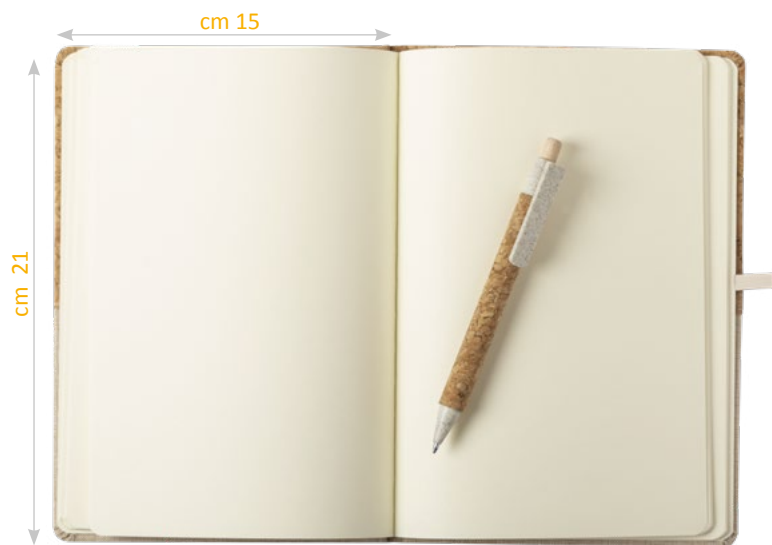

Blocco note 50 fogli con spirale

Dimensioni: cm 11,5x15,5

 **MINI SIZE**

**CA399**  
Block notes in sughero  
Blocco 80 fogli  
Chiusura con elastico

Dimensioni: cm 9x14,5x1,5

10  40 

**NEW**  
**ITEM**

**CA403**  
Blocco notes con  
copertina in sughero e cotone  
Penna in sughero e fibra di grano  
96 fogli  
Dimensioni: cm 15x21x1,6