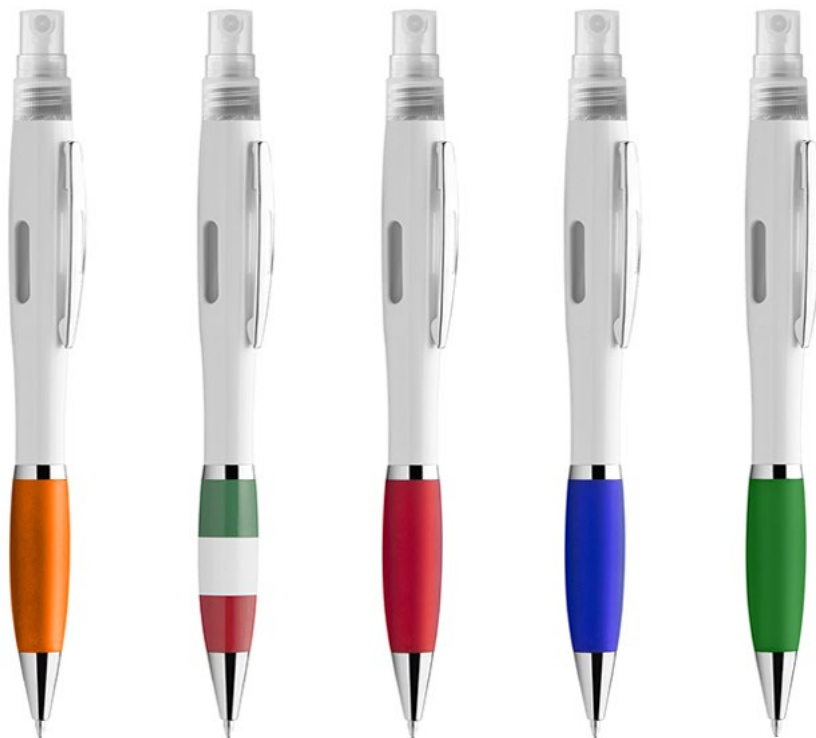

AR

IT

RO

BL

VE