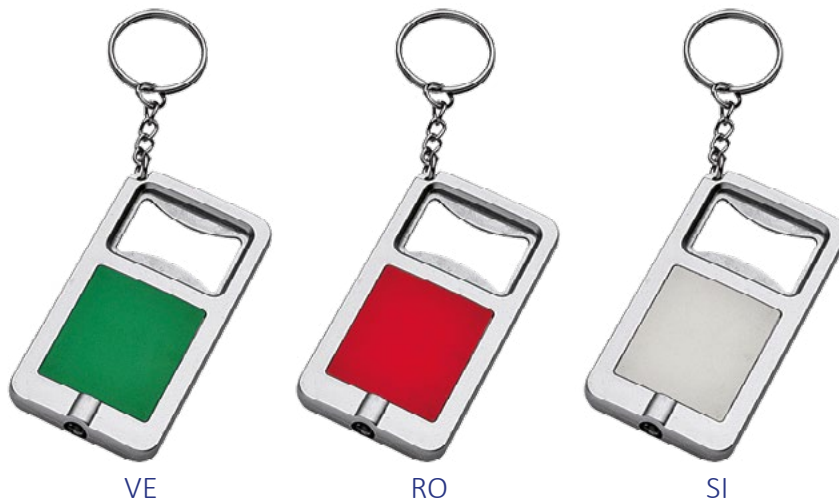

DA392

Portachiavi In ecopelle con
cuciture a contrasto
Anello in metallo cromato
Dimensioni: cm 8x3,5

100 800

DA431

Portachiavi con luce e apri bottiglia in pvc
Dimensioni: cm 4x7

50 500