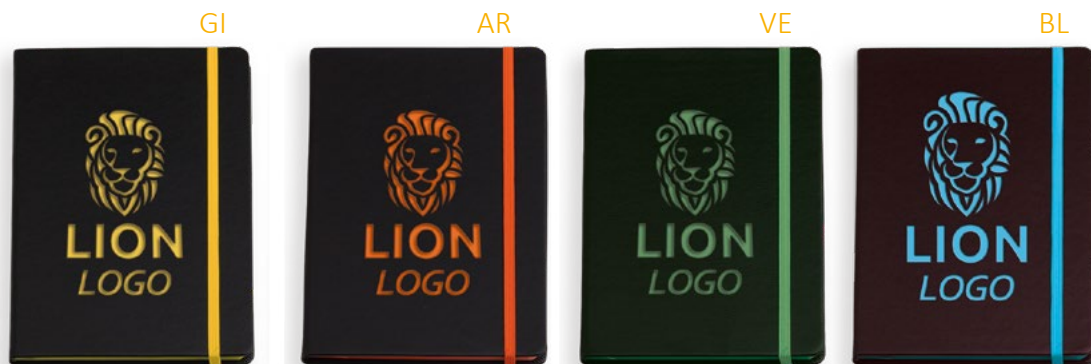

CA406

Blocco notes con copertina in PU
Con elastico e dorso in tinta
Carta bianca 80 fogli
Confezione in polybag
Dimensioni: cm 15x21