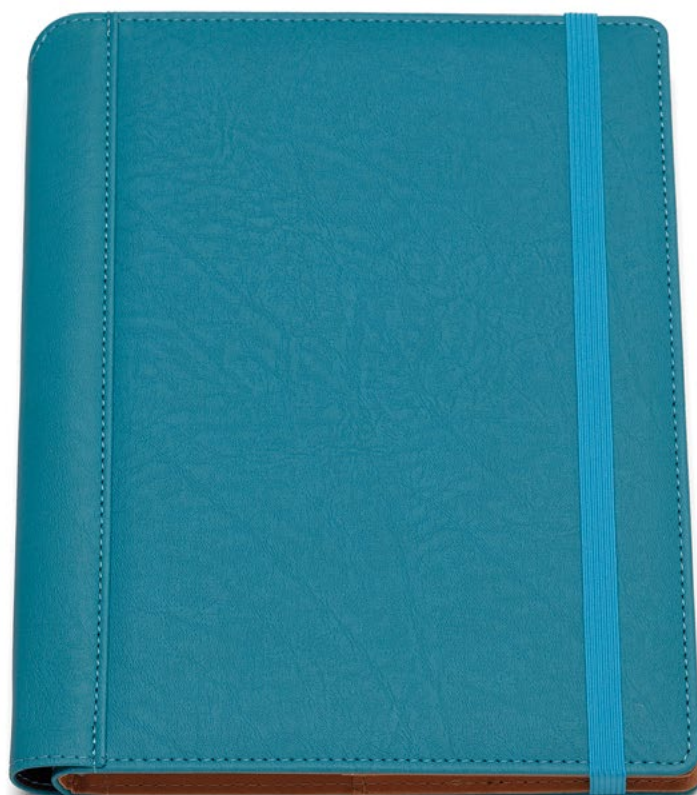

CU

NE

BL

BO

NE

BL

**BA357**

Agenda Portafoglio con elastico interno mobile  
 Sabato e Domenica abbinati  
 Cartina geografica multilingue  
 Confezione in astuccio  
 PU Termovirante  
 Dimensioni: cm 15x21