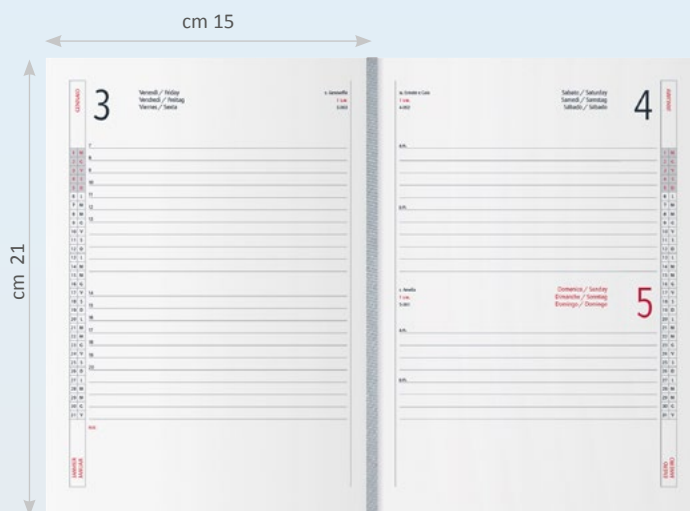

BA001

Interno taglio bianco
Sabato e Domenica abbinati
Dimensioni: cm 15x21