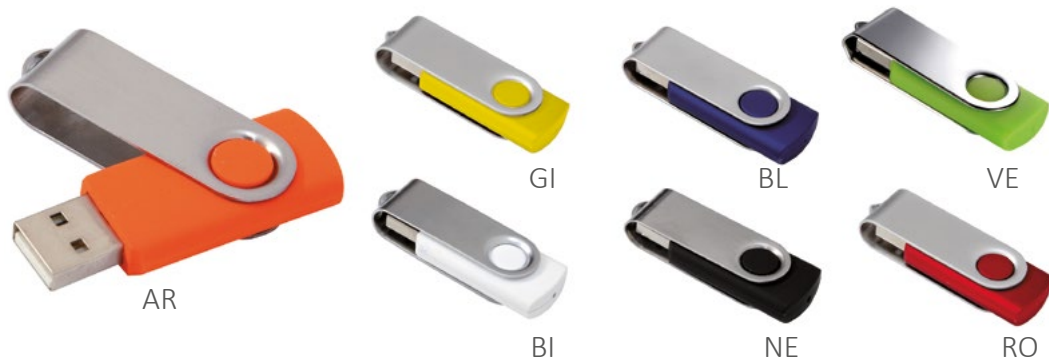

Memoria 4 GB **CB101**

Memoria 8 GB **CB102**

Memoria USB 2.0 in

ABS Acciaio Inossidabile

Area di stampa:

frontale e dorso mm 24X12

Dimensioni: cm 1,9x5,5x1