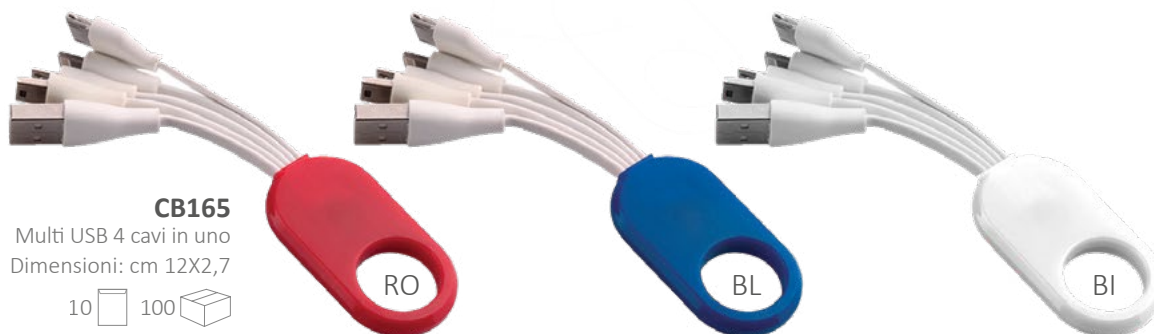

CB165

Multi USB 4 cavi in uno
Dimensioni: cm 12X2,7

10 100